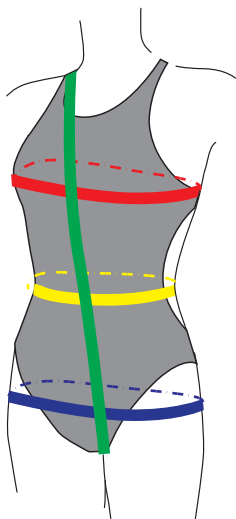

MUJER WATERPOLO *WATERPOLO WOMAN*

TALLA <i>SIZE</i>	XS/05	S	M	L	XL	2XL	3XL	4XL
A	78	82	86	90	94	98	102	106
B	58	62	66	70	74	78	82	86
C	78	82	86	90	94	98	102	106
D	67	69	71	73	75	77	79	81
SIZE (SPAIN)	34/36	36/38	38/40	40/42	42/44	44/46	46/48	48/50

EQUIVALENCIA DE TALLAS MUJER

TALLA <i>SIZE</i>	XS	S	M	L	XL	2XL	3XL	4XL
ESP/FRAN	36	38	40	42	44	46	48	50
D	34	36	38	40	42	44	46	48
I	40	42	44	46	48	50	52	54
USA	4	6	8	10	12	14	16	18
GB	30"	32"	34"	36"	38"	40"	42"	44"