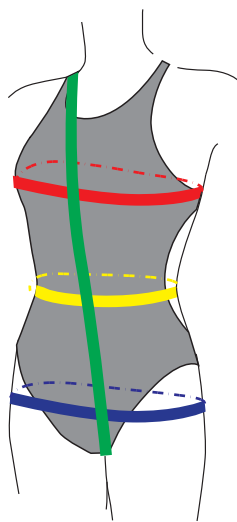

MUJER TIRANTE FINO THIN STRAP WOMAN

TALLA SIZE	XS/05	S	M	L	XL	2XL	3XL	4XL
A	78	82	86	90	94	98	102	106
B	58	62	66	70	74	78	82	86
C	78	82	86	90	94	98	102	106
D	67	69	71	73	75	77	79	81
SIZE (SPAIN)	34/36	36/38	38/40	40/42	42/44	44/46	46/48	48/50

EQUIVALENCIA DE TALLAS MUJER

TALLA SIZE	XS	S	M	L	XL	2XL	3XL	4XL
ESP/FRAN	36	38	40	42	44	46	48	50
D	34	36	38	40	42	44	46	48
I	40	42	44	46	48	50	52	54
USA	4	6	8	10	12	14	16	18
GB	30"	32"	34"	36"	38"	40"	42"	44"