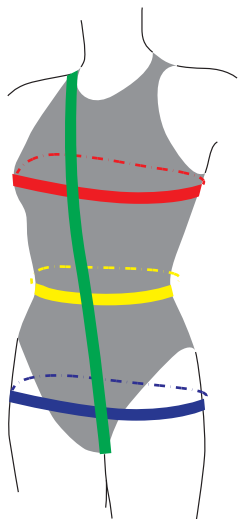

MUJER WATERPOLO CONFORT WATERPOLO CONFORT WOMAN

TALLA SIZE	XS/05	S	M	L	XL	2XL	3XL	4XL
A	82	86	90	94	98	102	106	110
B	62	66	70	74	78	82	86	90
C	82	86	90	94	98	102	106	110
D	69	71	73	75	77	79	81	83
SIZE (SPAIN)	34/36	36/38	38/40	40/42	42/44	44/46	46/48	48/50

EQUIVALENCIA DE TALLAS MUJER

TALLA SIZE	XS	S	M	L	XL	2XL	3XL	4XL
ESP/FRAN	36	38	40	42	44	46	48	50
D	34	36	38	40	42	44	46	48
I	40	42	44	46	48	50	52	54
USA	4	6	8	10	12	14	16	18
GB	30"	32"	34"	36"	38"	40"	42"	44"